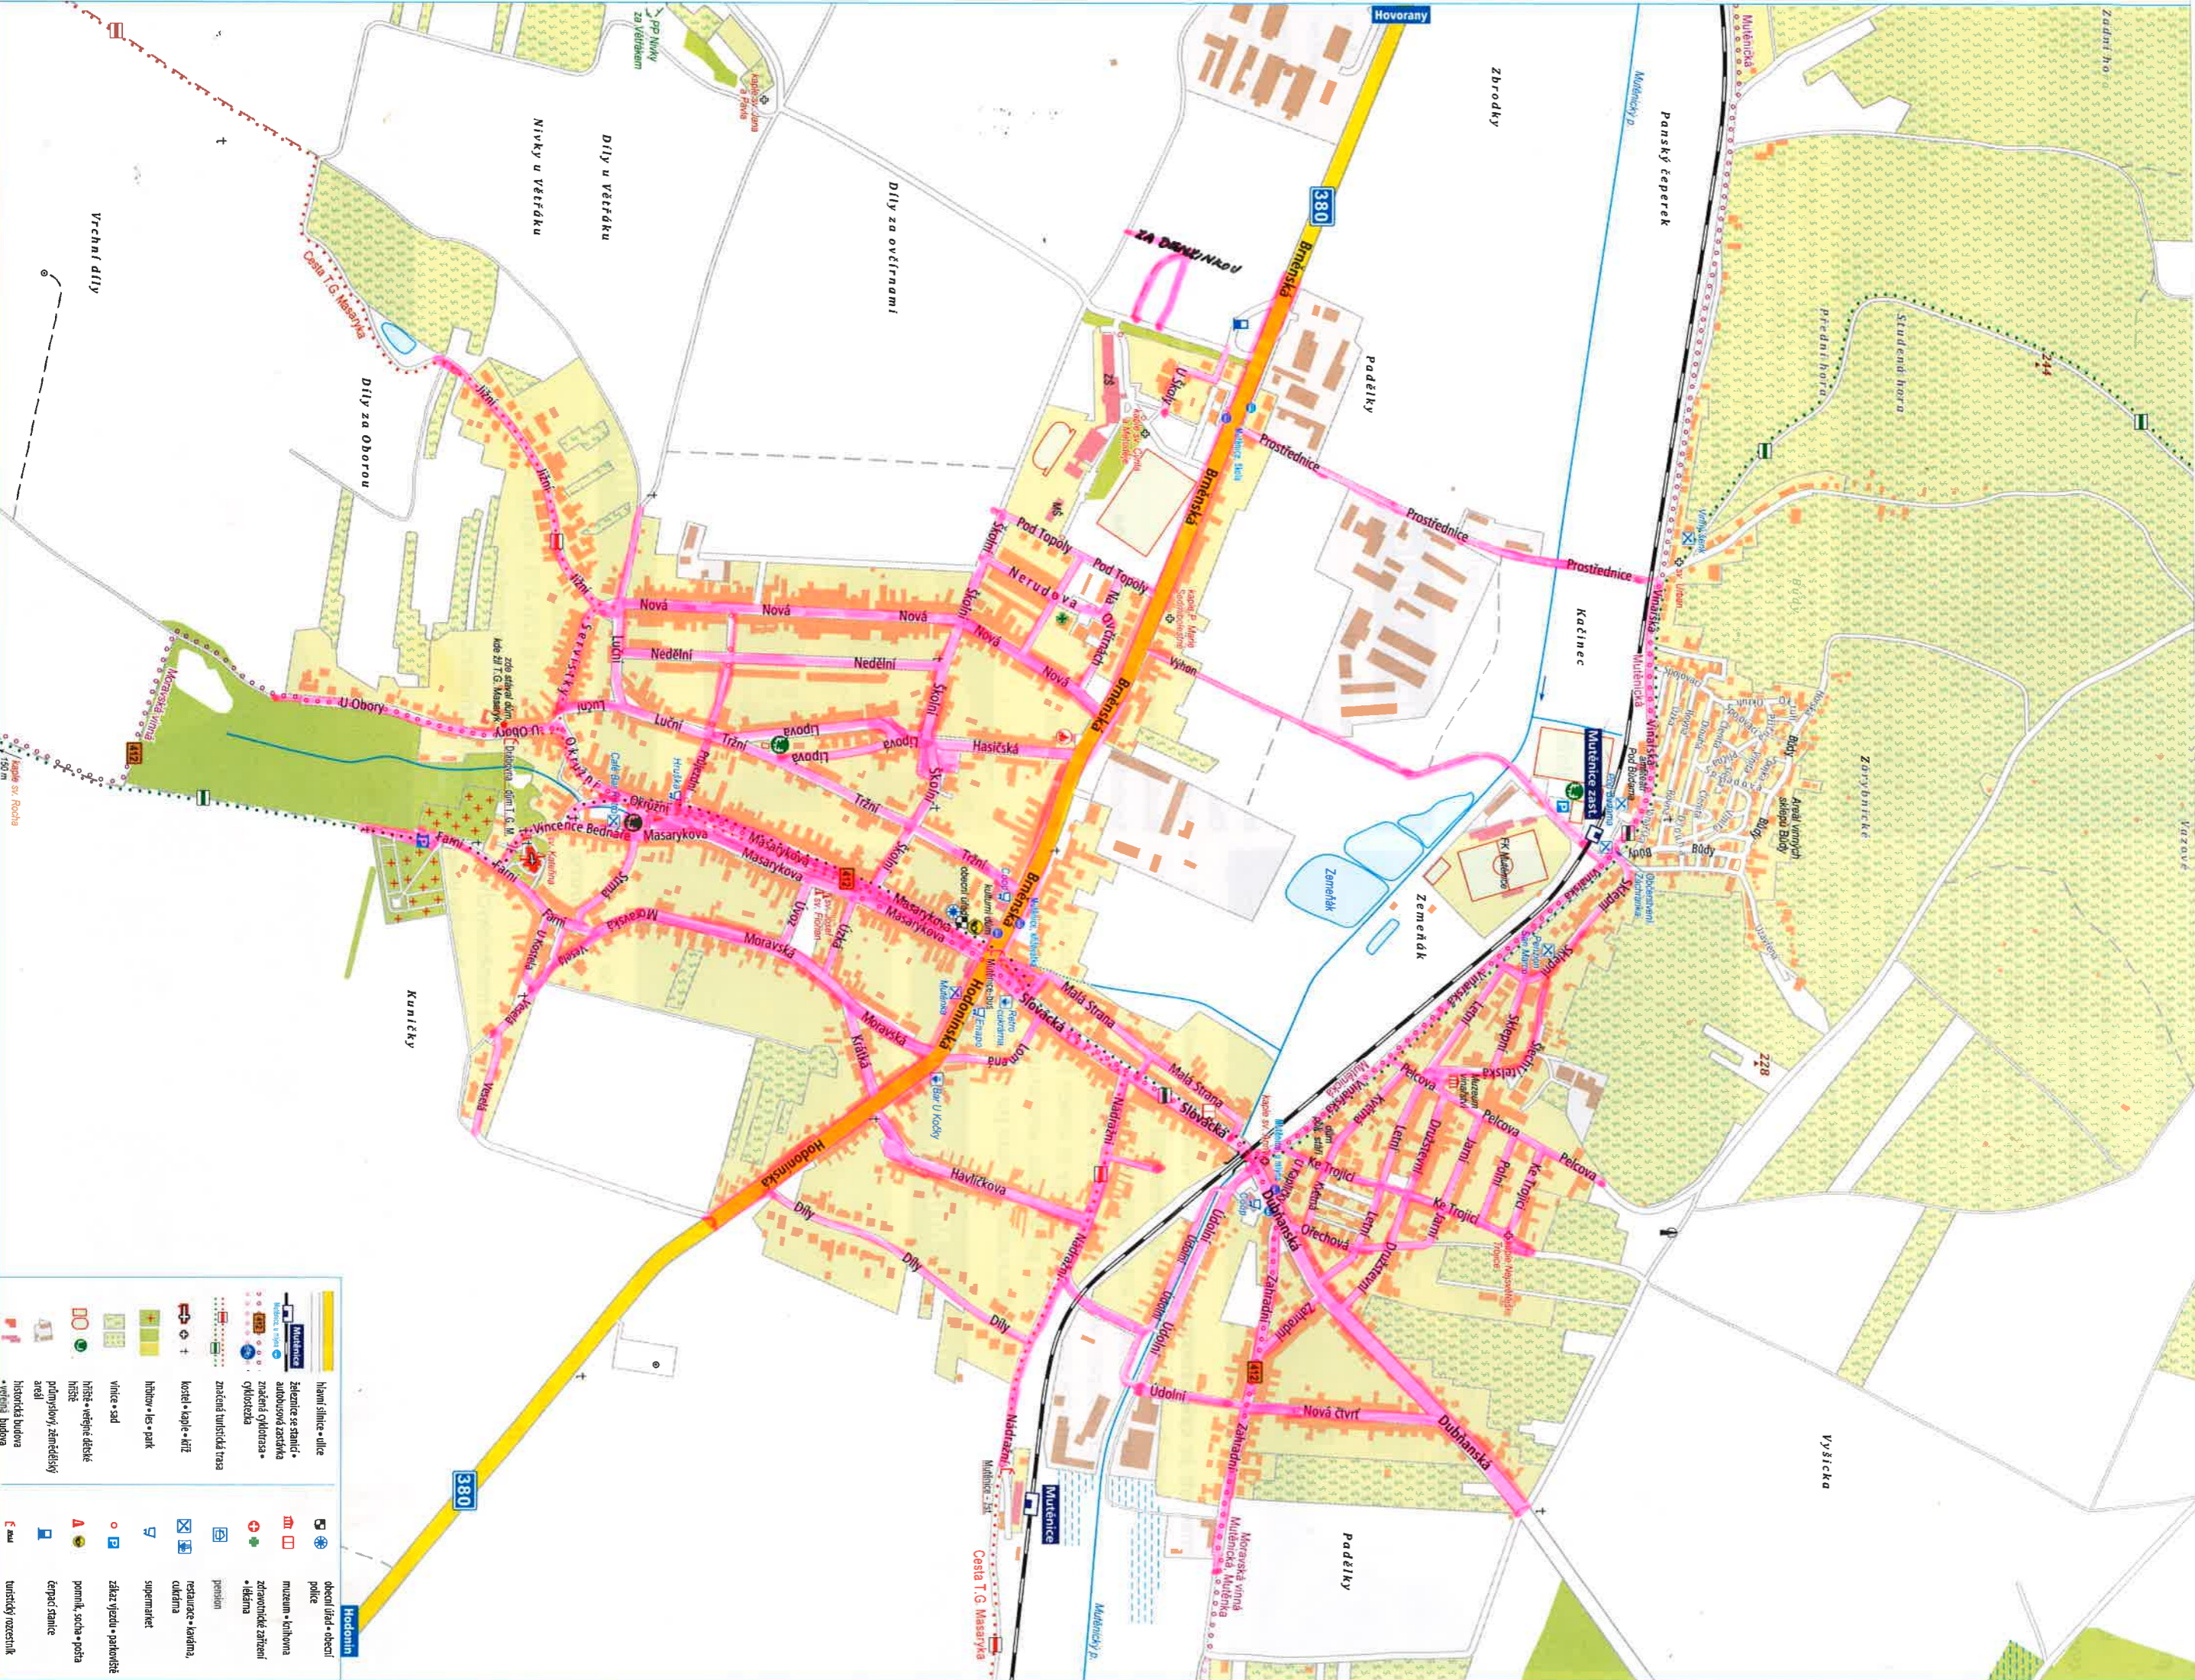

Príloha č.2 k Obecně závazně vyhláše obce Mutěnice
o místním poplatku za užívání veřejného prostranství

Mutěnice

1:8 000 (1 cm = 80 m)

© Map Design & PLAN studio, 2020 - www.mapdesign.eu
Pro obec Mutěnice vyjal Map Design - M/2020, 1. vydání - ISBN 978-80-8093-31-6

0 100 200 300 400 500 m

	hlavní silnice • ulice		obecní úřad • obec
	Mutěnice		police
	zelené se stání • autobusové zastávka		muzeum • knihovna
	značení ovladače • značení ovladače • značení ovladače		zdravotnické zařízení • lékárna
	značení turistická trasa		penzion
	kostel • kaple • kříž		restaurace • kavárna, cukrárna
	hřbitov • les • park		supermarket
	vinné • sad		zábrz vjezdu • parkoviště
	hřbitě • veřejné dětské hřiště		pomník, socha • pošta
	průmyslový, zemědělský areál		železniční stanice
	historická budova • veřejná budova		turistický označení